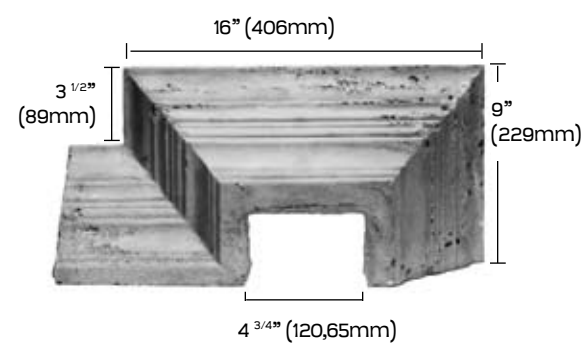

Base de colonne 12" | Column base 12"

Dimensions Sizes	
a	10 1/4" (260,35mm)
b	10 1/2" (266,7mm)
c	12 1/2" (317,5mm)
d	14" (355,6mm)
e	15 7/8" (402mm)
f	1 5/8" (41,275mm)
g	7/8" (22mm)
h	15 7/8" (402mm)
i	1/4" (6,4mm)
j	5/8" (127mm)
k	3/8" (10mm)

Tuiles | Tiles

Biseauté à 45° | 45° chamfer
Épaisseur | Width : 1/2" (12,7mm)

Mouleurs | Mouldings

Bullnose 50
Longeur | Length: 50" (1270mm)

Bullnose 58
Longeur | Length: 58" (1473,2mm)

Bullnose 36
Longeur | Length: 36" (914mm)

Talon renversé petit
Small Ogee
Longeur | Length: 48" (1219,2mm)

Plinthe | Base-Board Longeur | Length: 72" (1828,8mm)

Talon renversé
Reverse Ogee
Longeur | Length: 48" (1219,2mm)

Talon renversé emboîtée | Box Ogee

Cimaise
Longeur | Length: 48" (1219,2mm)

Talon renversé de coin | Corner Box Ogee